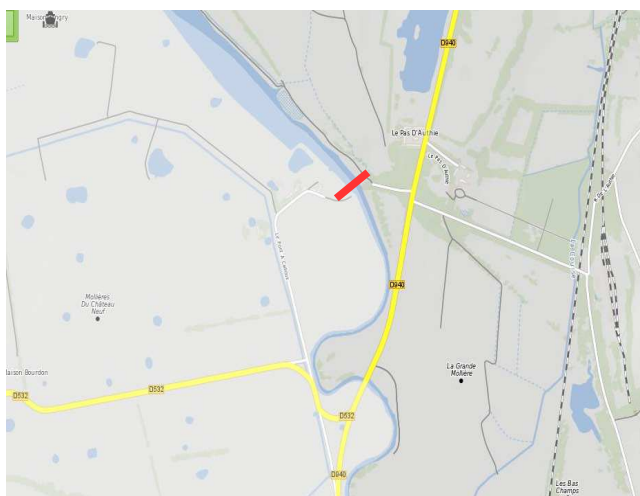

**PRÉFET
DU PAS-DE-CALAIS**

*Liberté
Égalité
Fraternité*

**Direction départementale
des territoires et de la mer**

Annexe n°3 : Limites de pêche pour la Truite de mer

Limite Aval

Limite Amont

Canche

Pont SNCF à ETAPLES

Barrage de la SARL SEMG à SAINT-GEORGES

Authie

Lieu-dit Pont-à-Caillox à CONCHIL LE TEMPLE

Pont de la N25 à DOULLENS

Limite Aval	Limite Amont
--------------------	---------------------

Ternoise

Confluence avec la Canche à HUBY-SAINT-LEU

Barrage d'Hernicourt aval à HERNICOURT

Slack

Pont d'Aubingue à AMBLETEUSE

Pont de la D241 à MARQUISE

Limite Aval

Limite Amont

Liane

Barrage Marguet à BOULOGNE SUR MER

Pont de la D901 à SAMER

Aa

Limite départementale à SAINT-FOLQUIN

Pont de la D928 à SAINT-OMER