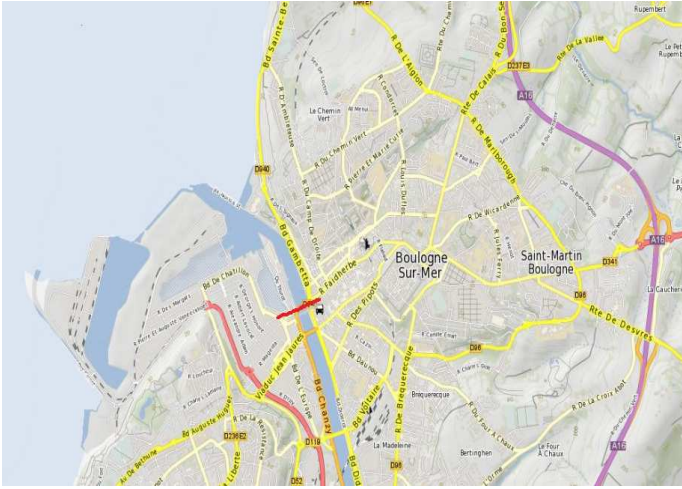

**PRÉFET
DU PAS-DE-CALAIS**

*Liberté
Égalité
Fraternité*

**Direction départementale
des territoires et de la mer**

Annexe n°3 : Limites de pêche pour la Truite de mer

Limite Aval

Limite Amont

Canche

Pont SNCF à ETAPLES

Barrage de la SARL SEMG à SAINT-GEORGES

Authie

Lieu-dit Pont-à-Caillox à CONCHIL LE TEMPLE

Pont de la N25 à DOULLENS

Limite Aval	Limite Amont
--------------------	---------------------

Ternoise

Confluence avec la Canche à HUBY-SAINT-LEU

Barrage d'Hernicourt aval à HERNICOURT

Slack

Pont d'Aubingue à AMBLETEUSE

Pont de la D241 à MARQUISE

Limite Aval

Limite Amont

Liane

Barrage Marguet à BOULOGNE SUR MER

Pont de la D901 à SAMER

Aa

Limite départementale à SAINT-FOLQUIN

Pont de la D928 à SAINT-OMER