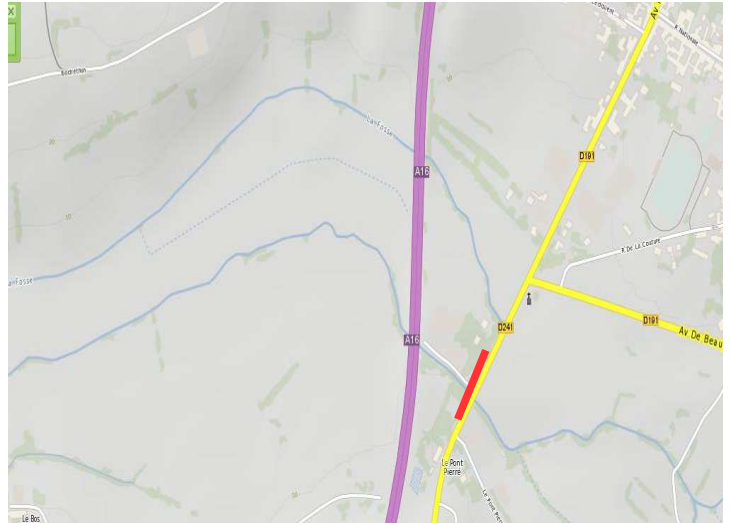

**PRÉFET
DU PAS-DE-CALAIS**

*Liberté
Égalité
Fraternité*

**Direction départementale
des territoires et de la mer**

Annexe n°3 : Limites de pêche pour la Truite de mer

Limite Aval

Limite Amont

Canche

Pont SNCF à ETAPLES

Barrage de la SARL SEMG à SAINT-GEORGES

Authie

Lieu-dit Pont-à-Caillox à CONCHIL LE TEMPLE

Pont de la N25 à DOULLENS

Limite Aval	Limite Amont
--------------------	---------------------

Ternoise

Confluence avec la Canche à HUBY-SAINT-LEU

Barrage d'Hernicourt aval à HERNICOURT

Slack

Pont d'Aubingue à AMBLETEUSE

Pont de la D241 à MARQUISE

Limite Aval

Limite Amont

Liane

Barrage Marguet à BOULOGNE SUR MER

Pont de la D901 à SAMER

Aa

Limite départementale à SAINT-FOLQUIN

Pont de la D928 à SAINT-OMER