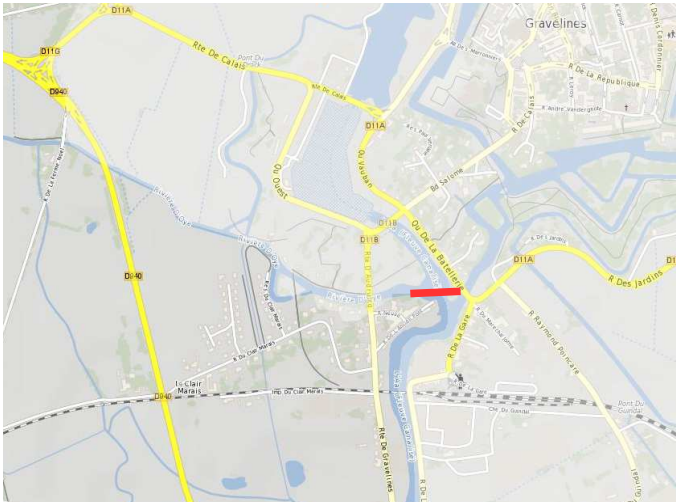

**PRÉFET
DU PAS-DE-CALAIS**

*Liberté
Égalité
Fraternité*

**Direction départementale
des territoires et de la mer**

Annexe n°3 : Limites de pêche pour la Truite de mer

Limite Aval

Limite Amont

Canche

Pont SNCF à ETAPLES

Barrage de la SARL SEMG à SAINT-GEORGES

Authie

Lieu-dit Pont-à-Caillox à CONCHIL LE TEMPLE

Pont de la N25 à DOULLENS

Limite Aval	Limite Amont
--------------------	---------------------

Ternoise

Confluence avec la Canche à HUBY-SAINT-LEU

Barrage d'Hernicourt aval à HERNICOURT

Slack

Pont d'Aubingue à AMBLETEUSE

Pont de la D241 à MARQUISE

Limite Aval

Limite Amont

Liane

Barrage Marguet à BOULOGNE SUR MER

Pont de la D901 à SAMER

Aa

Limite départementale à SAINT-FOLQUIN

Pont de la D928 à SAINT-OMER