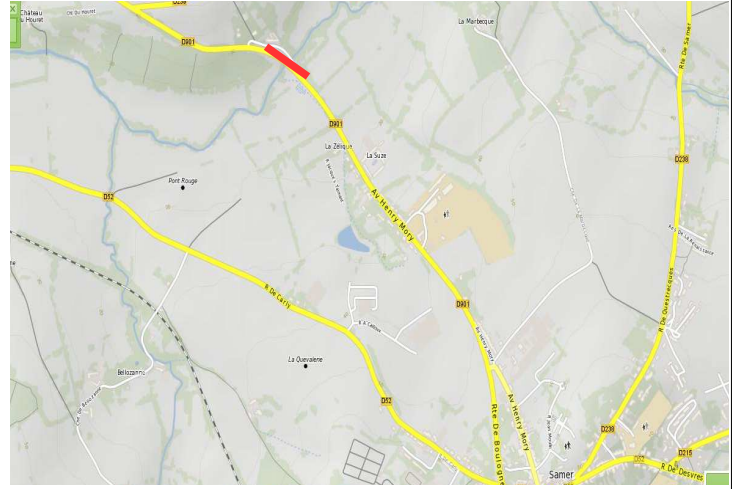

**PRÉFET
DU PAS-DE-CALAIS**

*Liberté
Égalité
Fraternité*

**Direction départementale
des territoires et de la mer**

Annexe n°3 : Limites de pêche pour la Truite de mer

Limite Aval

Limite Amont

Canche

Pont SNCF à ETAPLES

Barrage de la SARL SEMG à SAINT-GEORGES

Authie

Lieu-dit Pont-à-Caillox à CONCHIL LE TEMPLE

Pont de la N25 à DOULLENS

Limite Aval	Limite Amont
--------------------	---------------------

Ternoise

Confluence avec la Canche à HUBY-SAINT-LEU

Barrage d'Hernicourt aval à HERNICOURT

Slack

Pont d'Aubingue à AMBLETEUSE

Pont de la D241 à MARQUISE

Limite Aval

Limite Amont

Liane

Barrage Marguet à BOULOGNE SUR MER

Pont de la D901 à SAMER

Aa

Limite départementale à SAINT-FOLQUIN

Pont de la D928 à SAINT-OMER