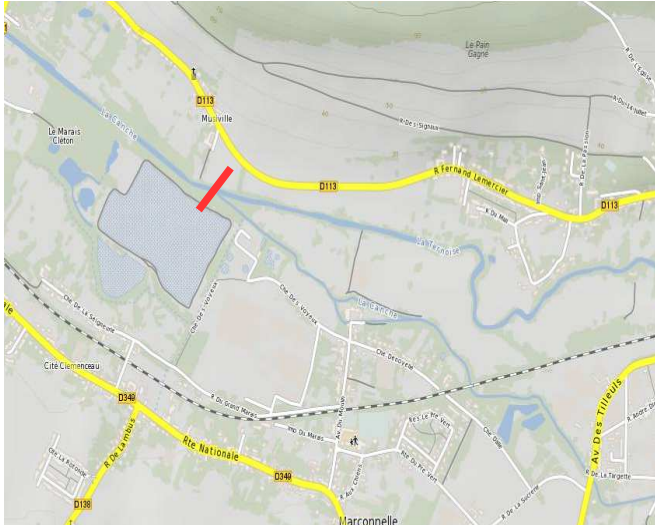

**PRÉFET
DU PAS-DE-CALAIS**

*Liberté
Égalité
Fraternité*

**Direction départementale
des territoires et de la mer**

Annexe n°3 : Limites de pêche pour la Truite de mer

Limite Aval

Limite Amont

Canche

Pont SNCF à ETAPLES

Barrage de la SARL SEMG à SAINT-GEORGES

Authie

Lieu-dit Pont-à-Caillox à CONCHIL LE TEMPLE

Pont de la N25 à DOULLENS

Limite Aval	Limite Amont
--------------------	---------------------

Ternoise

Confluence avec la Canche à HUBY-SAINT-LEU

Barrage d'Hernicourt aval à HERNICOURT

Slack

Pont d'Aubingue à AMBLETEUSE

Pont de la D241 à MARQUISE

Limite Aval

Limite Amont

Liane

Barrage Marguet à BOULOGNE SUR MER

Pont de la D901 à SAMER

Aa

Limite départementale à SAINT-FOLQUIN

Pont de la D928 à SAINT-OMER